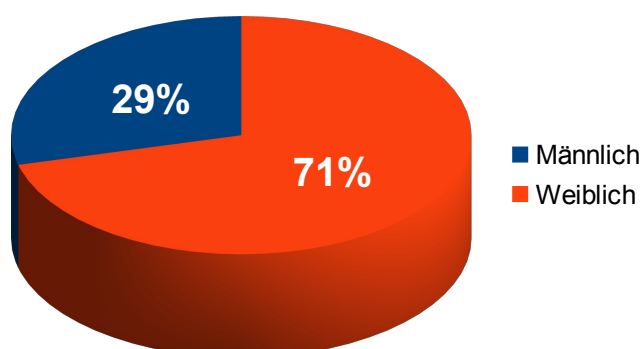

Abschluss Statistiken der Schule für Bildende Kunst und Gestaltung Berlin

Schule für Bildende Kunst und Gestaltung, Berlin

Immanuelkirchstr. 4, 10405 Berlin

www.kunstschuleberlin.de

krioukov@gmx.de

0179-5272809

Statistiken der Ausbildungsabgänge von 2005 – 2013.
Diese Statistiken setzen sich aus 31 Abschlüssen zusammen.

Geschlechterverteilung der Absolventen in Prozent:

Höchster erreichter Schulabschluß der Absolventen in Prozent (bis zur Ausbildung):