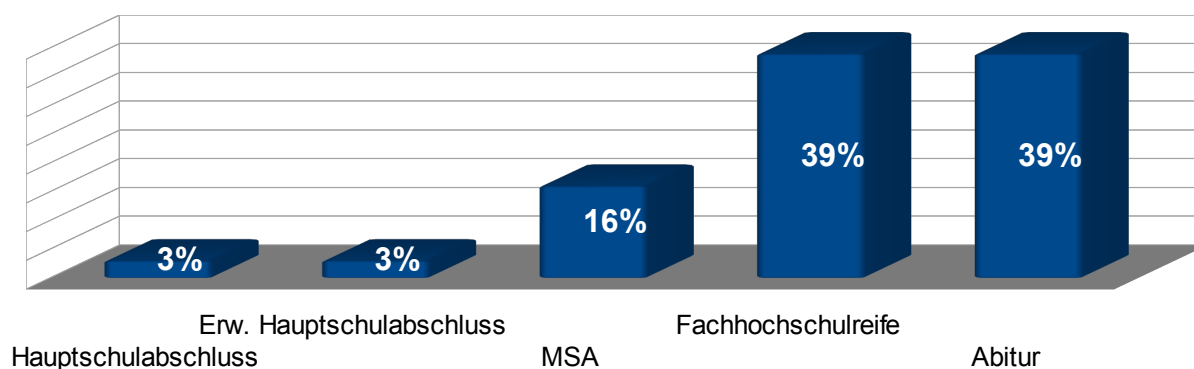

Abschluss Statistiken der Schule für Bildende Kunst und Gestaltung Berlin

Schule für Bildende Kunst und Gestaltung, Berlin

Immanuelkirchstr. 4, 10405 Berlin

www.kunstschuleberlin.de

krioukov@gmx.de

0179-5272809

Statistiken der Ausbildungsabgänge von 2005 – 2013.
Diese Statistiken setzen sich aus 31 Abschlüssen zusammen.

Geschlechterverteilung der Absolventen in Prozent:

Höchster erreichter Schulabschluß der Absolventen in Prozent (bis zur Ausbildung):